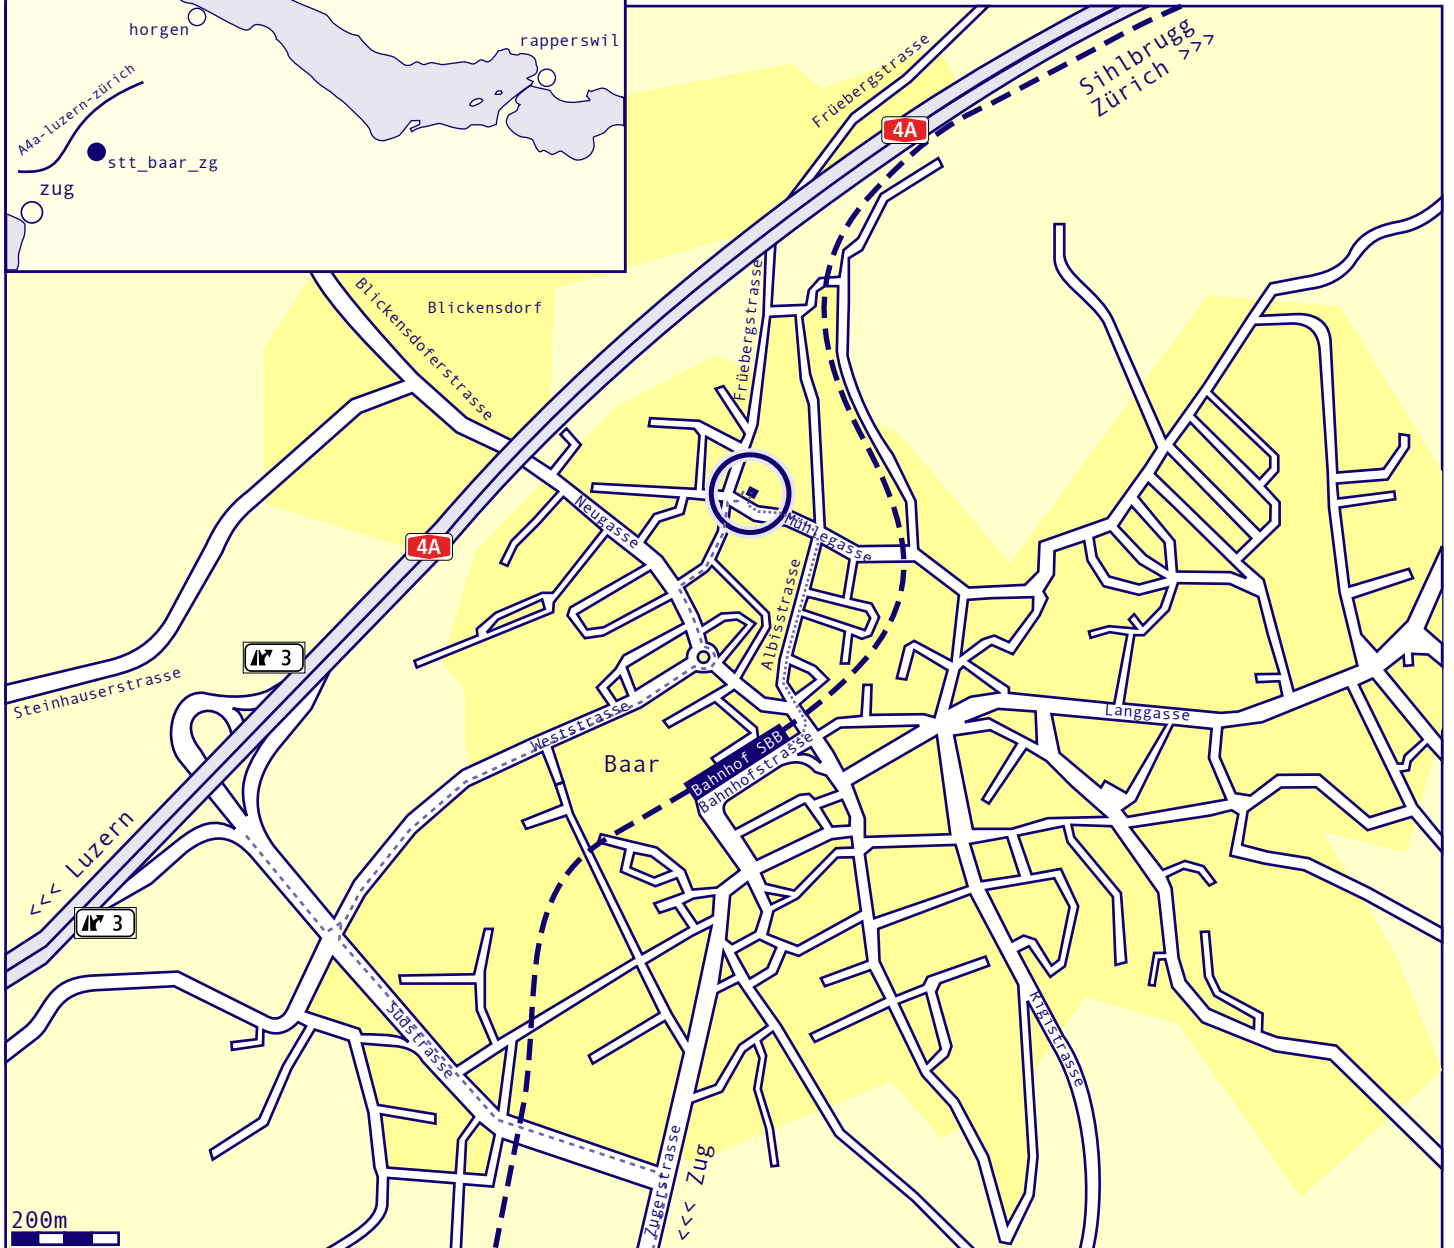

schoch_treuhand_team

lageplan_stt_baar

schoch_treuhand_team_ag
Mühlegasse 36
6340 Baar

tel: 041 760 43 43
fax: 041 760 43 60
eMail: roland.hitz@stt.ch
web: www.stt.ch