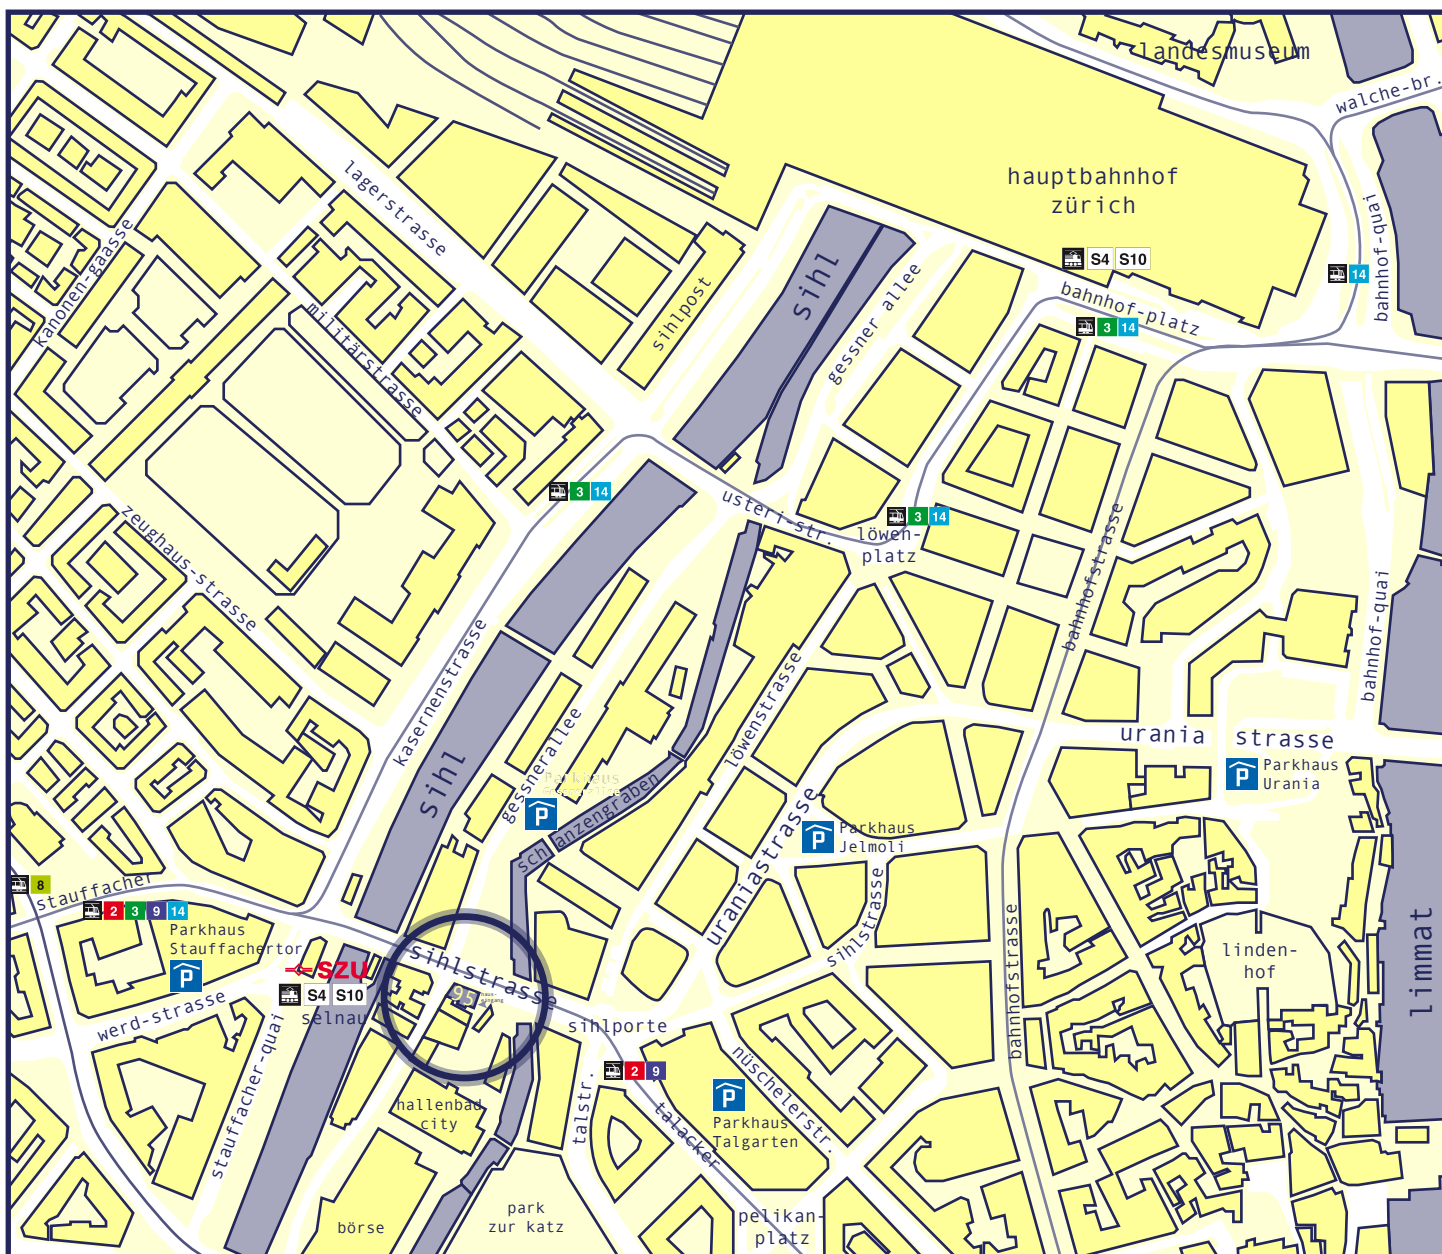

schoch_treuhand_team

lageplan_stt_zürich

schoch_treuhand_team_ag
Sihlstrasse 95
8001 Zürich

tel: 044 298 82 82
fax: 044 298 82 80
eMail: info@stt.ch
web: www.stt.ch